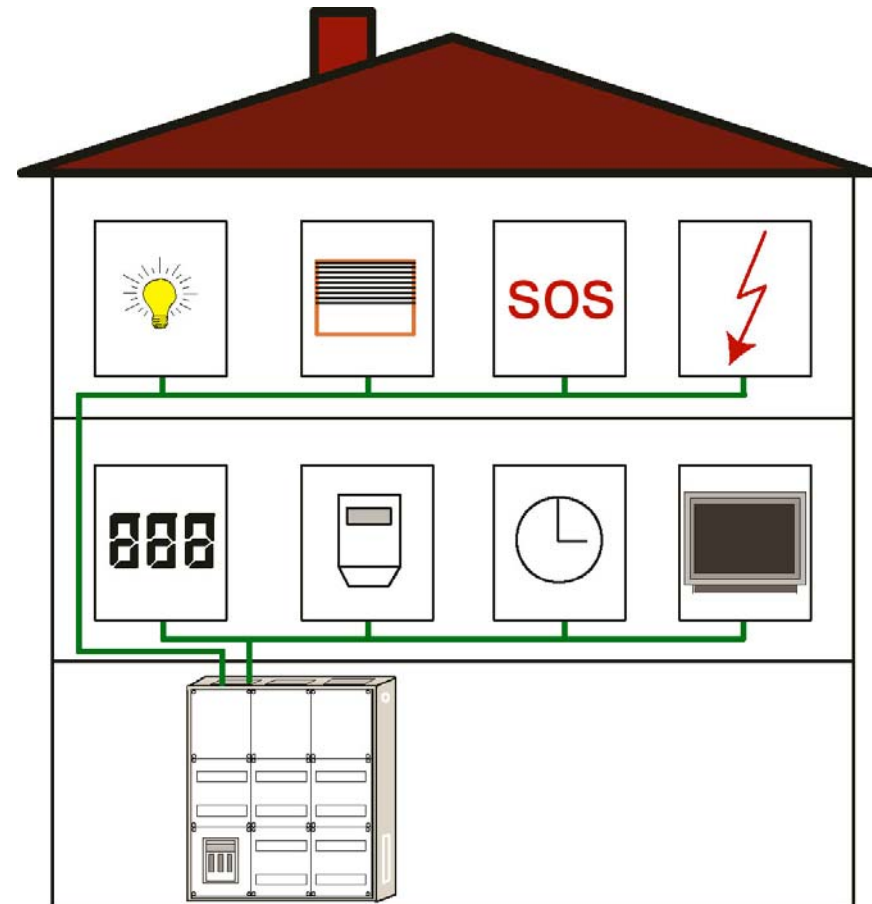

Vorteile der KNX Businstallation

Flexibilität

- In der Planung
- Bei Nutzungsänderungen und Erweiterungen
- Übergreifende Kommunikation